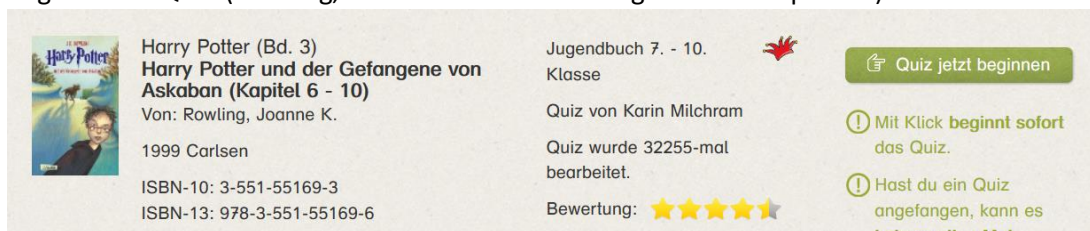

# Leseförderung mit Antolin

So meldest du dich bei Antolin an und löst ein Quiz.  
Hier kommst du zu [Antolin](#).

Melde dich mit deinem Benutzernamen und deinem Kennwort an.

- Gib in die Suchleiste einen Buchtitel ein

- Wähle ein Buch aus

- Beginne das Quiz (Achtung, bei falschen Antworten gibt es Minuspunkte)

- Schau dich etwas um auf der Seite. Du kannst schauen, wie viele Punkte du schon gesammelt hast und kannst auch eine Nachricht an deine Lehrerin/ deinen Lehrer schreiben.