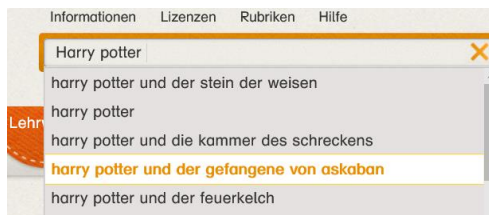

# Leseförderung mit Antolin

So meldest du dich bei Antolin an und löst ein Quiz.  
Hier kommst du zu [Antolin](#).

Melde dich mit deinem Benutzernamen und deinem Kennwort an.

- Gib in die Suchleiste einen Buchtitel ein

- Wähle ein Buch aus

- Beginne das Quiz (Achtung, bei falschen Antworten gibt es Minuspunkte)

- Schau dich etwas um auf der Seite. Du kannst schauen, wie viele Punkte du schon gesammelt hast und kannst auch eine Nachricht an deine Lehrerin/ deinen Lehrer schreiben.